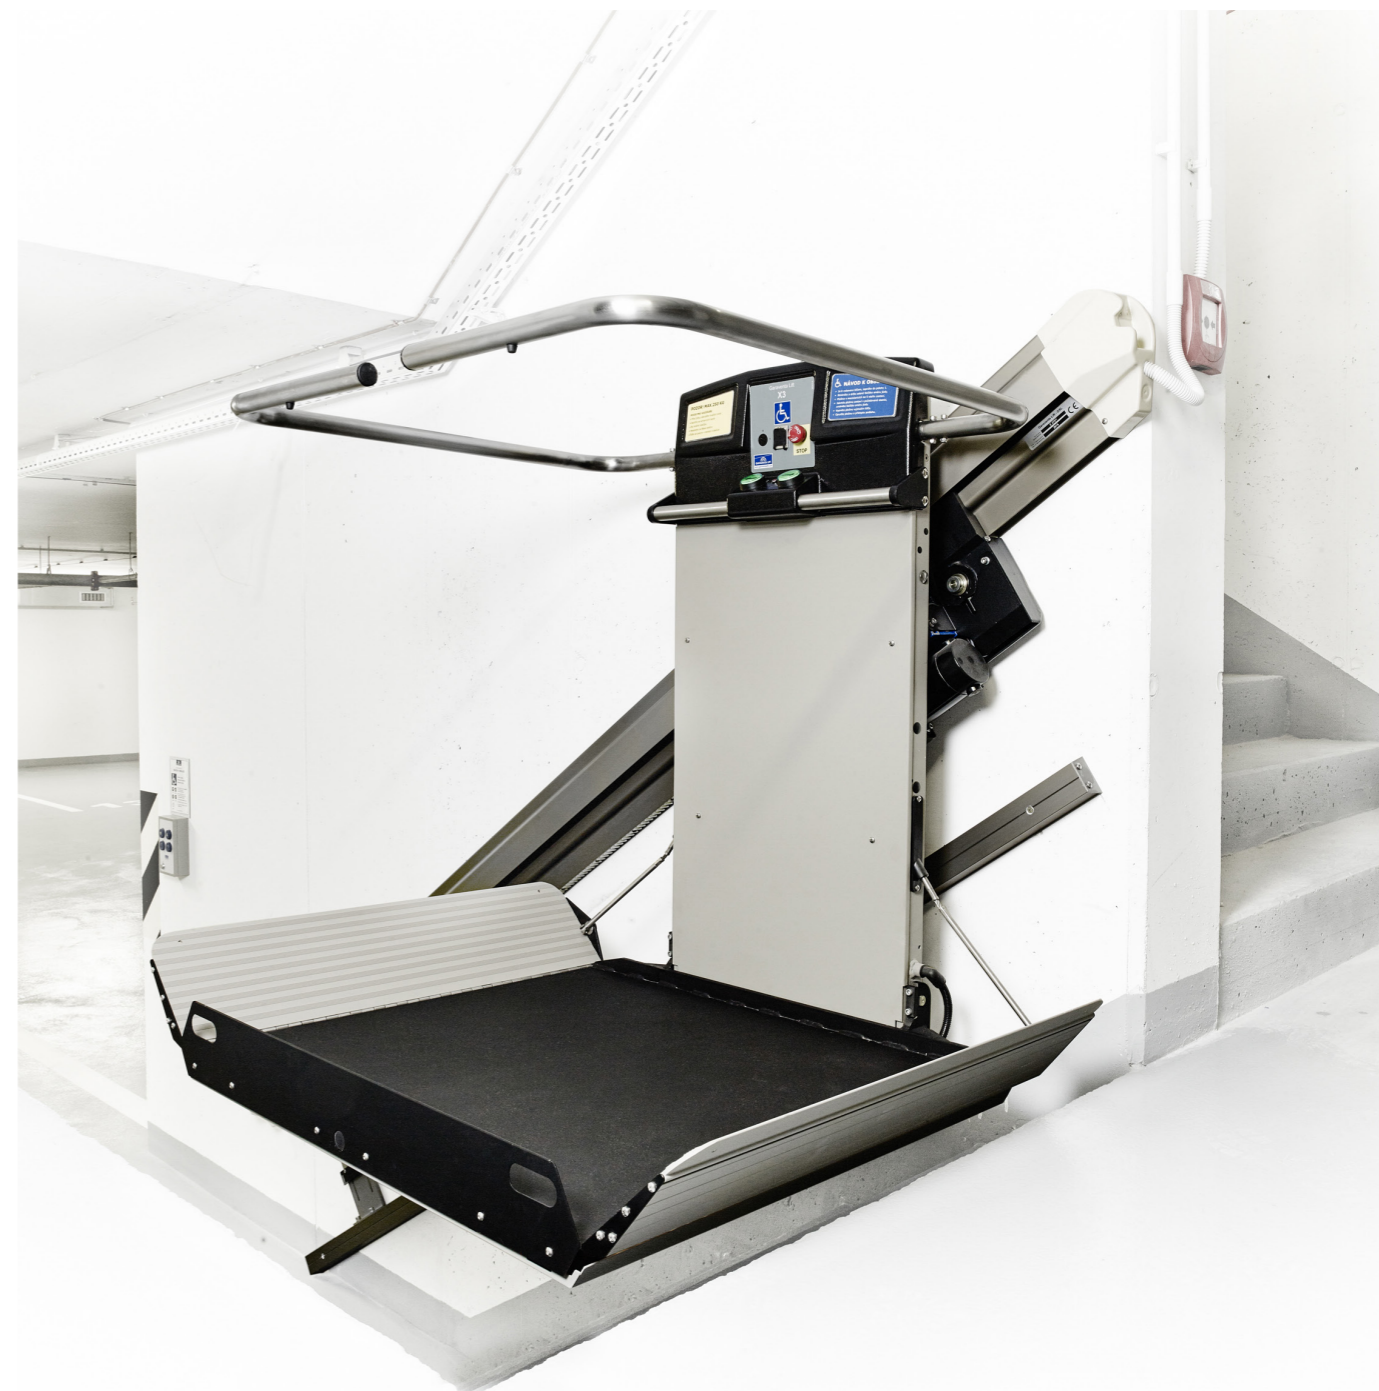

PROHLÉDNĚTE SI PRODUKT
na stránkách garavalift.cz

Garaventa Lift s.r.o.

Použité fotografie jsou ilustrativní. Tiskové chyby vyhrazeny.

pobočka Čechy
Pražská 16
102 21 Praha 10
T 272 6611 43-5

pobočka Morava a Slezsko
nám. Svobody 237
687 07 Buchlovice, okr. Uherské Hradiště
T 775 785 939

Volejte zdarma 800 171 515
E info@garavalift.cz
I www.garavalift.cz

Pro život bez bariér!

Člen Cechu Mobility

Plošina X3